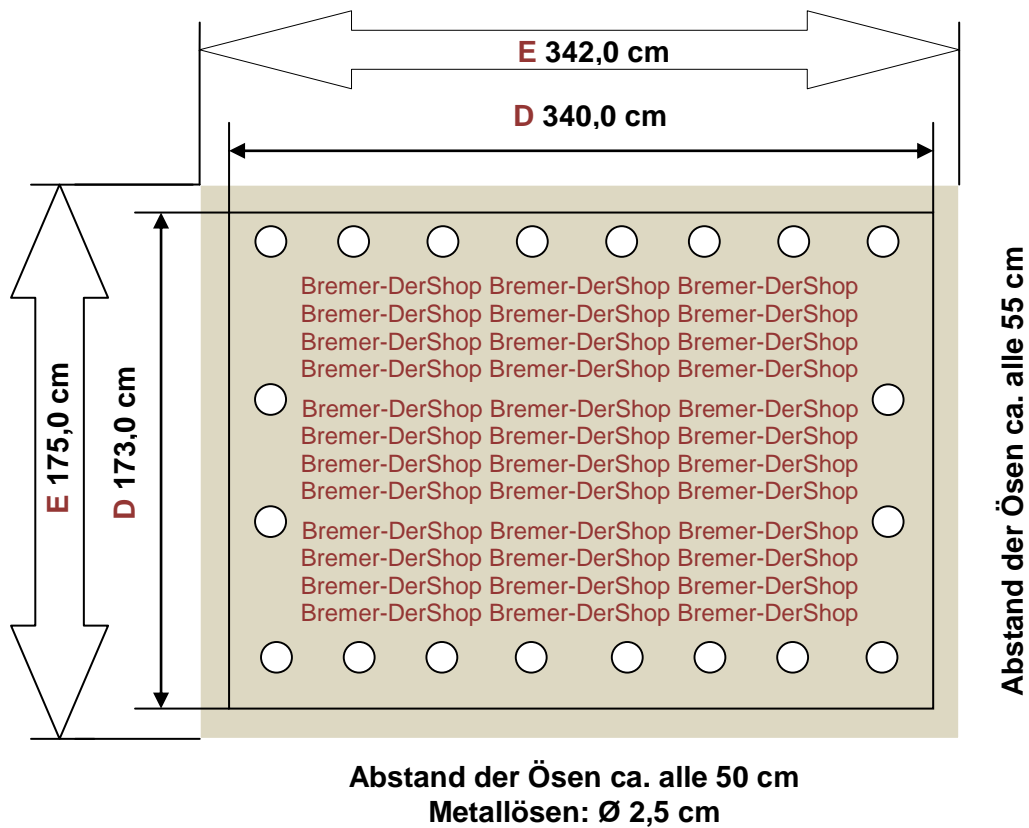

Bauzaunplane: Ringsherum gesäumt und geöst

E = steht für Endformat
D = steht für Datenformat

Ösen sind aus Metall gefertigt.
Keine maßstabsgetreuen Zeichnungen